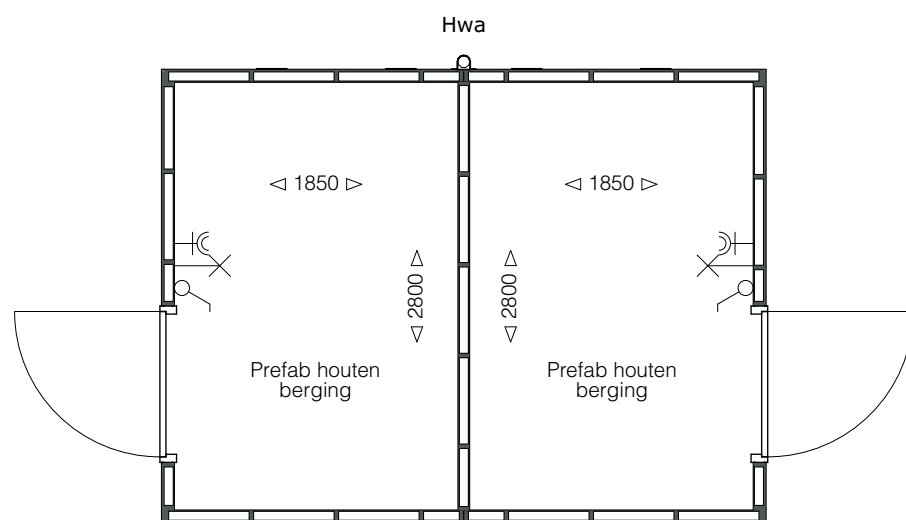

Berging type B1

Hofgeest
BUITEN

Berging dubbel
Type B1

Schaal 1:50, 1:100 - A3 - 2-11-2021